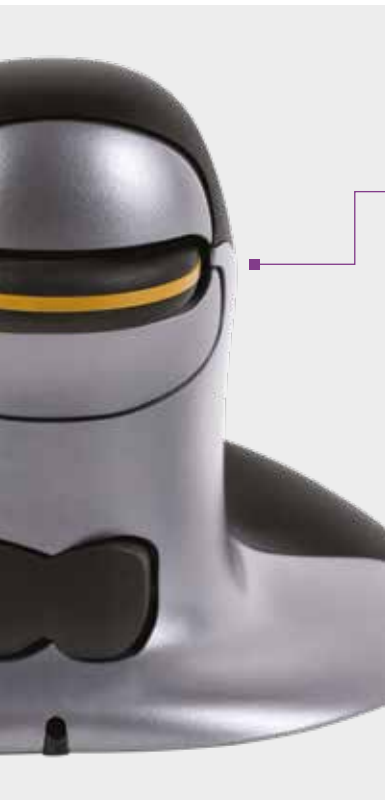

Fellowes MICROBAN®

PROTECTION THAT LIVES ON
MICROBAN®

Protecție antibacteriană.
Combate proliferarea bacteriilor periculoase pe durata de viață utilă a produsului.