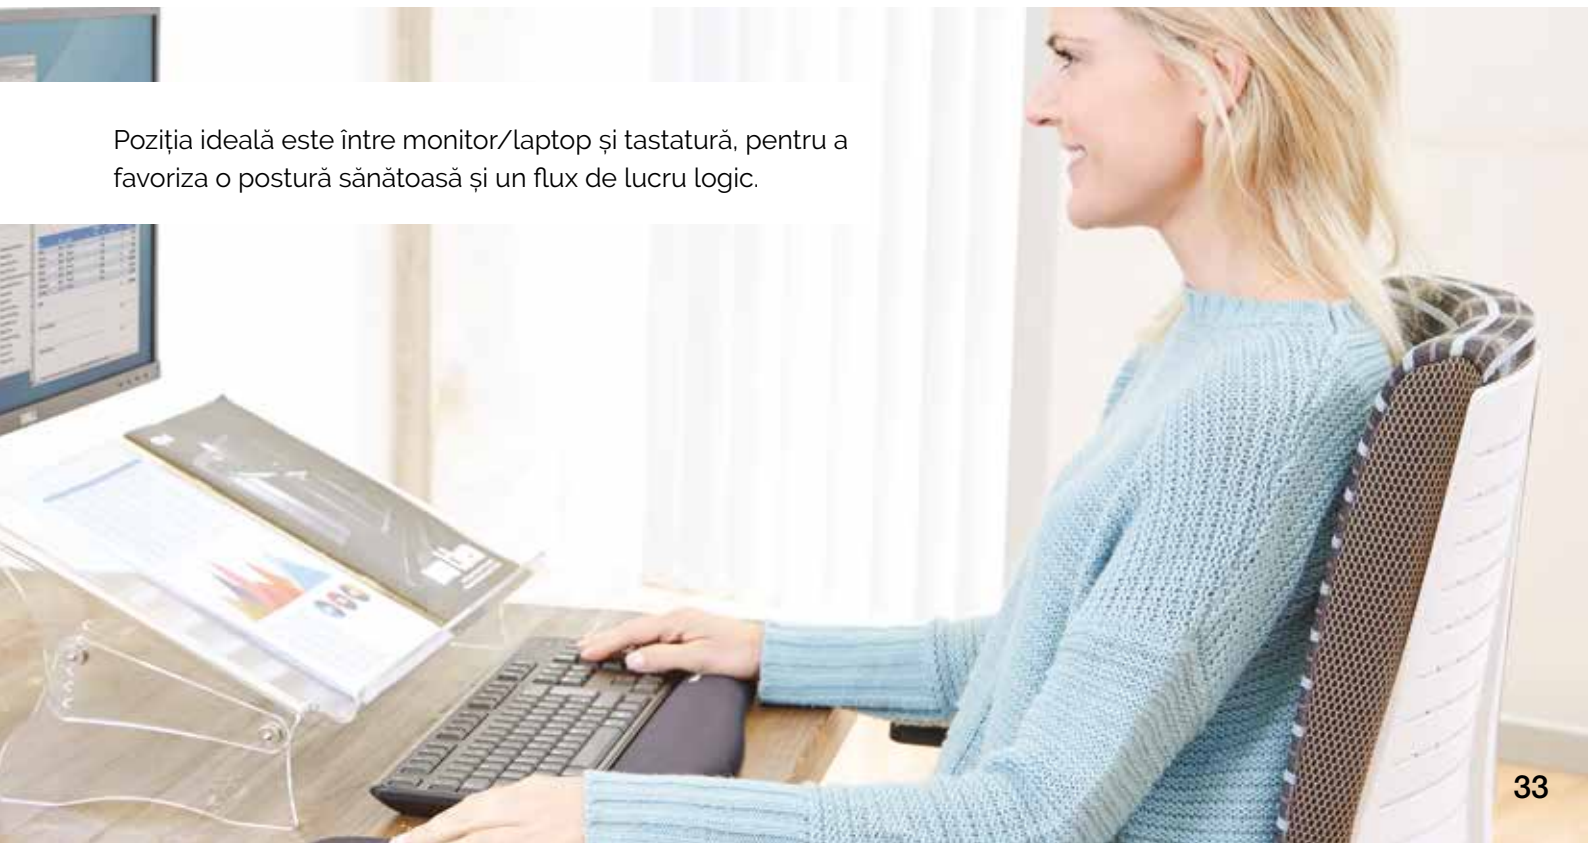

Solo per supporti Easy Glide e Clarity. Supporto Hana in attesa di approvazione.

Poziția ideală este între monitor/laptop și tastatură, pentru a favoriza o postură sănătoasă și un flux de lucru logic.

Suporturi pentru spate și picioare

Suporturile pentru picioare sunt proiectate pentru a vă îmbunătăți postura atunci când stați așezați. Permit ținerea picioarelor în poziția corectă și relaxarea mușchilor, evitând tensionarea acestora și îmbunătățind în același timp circulația sângelui.