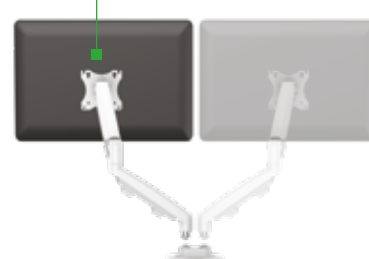

Eppa™ Kit de conversie din braț simplu în