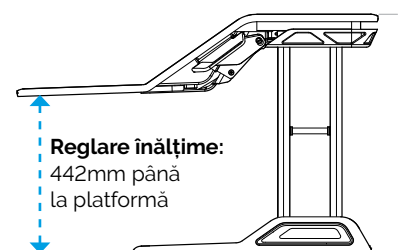

Testat de FIRA International pentru conformitatea cu cerințele privind ergonomia stabilite în legislația europeană în materie de sănătate și bunăstare: EN ISO 9241-5.