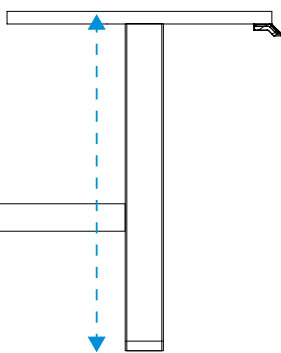

Interval de reglare a înălțimii: : 645mm - 1305mm*

Înălțime maximă: 1305mm*

Înălțime minimă: 645mm*

* Cu blat de birou de 25mm

Cambio™ Desk
(bază unică)

Argintiu: 9694001

Cambio™ Bench
(Bază dublă)

Argintiu: 9696001