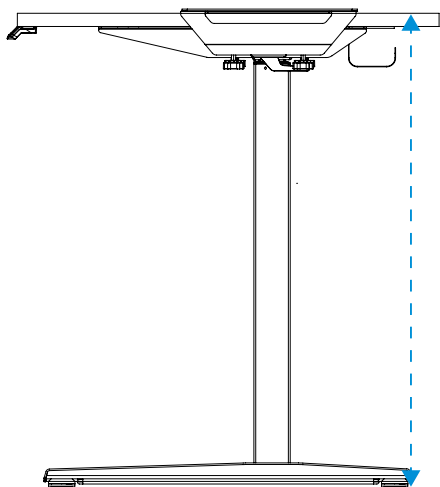

Tehnologie anti-coliziune care detectează obstacolele Oprește mișcarea dacă există un obiect care ar putea-o împiedica.

Înălțime maximă: 1257mm*