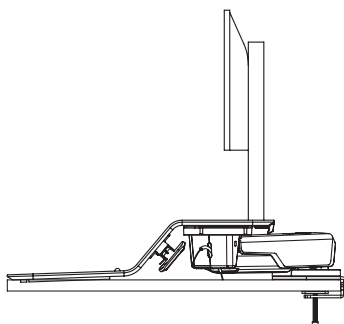

Permite reglarea ecranului la înălțimea cea mai potrivită pentru utilizator.

**Lotus™ RT
(Monitor dublu)**

**Lotus™ RT
(Monitor unic)**

Negru: 8081601

Negru: 8081501

Alb: 8081801

Alb: 8081701

Reglare înălțime:
432mm până
la platformă