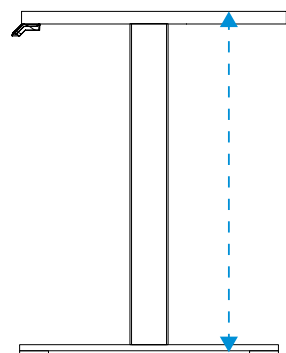

Interval de reglare a înălțimii: : 645mm - 1305mm*

Înălțime maximă: 1305mm*

Înălțime minimă: 645mm*

* Cu blat de birou de 25mm

Cambio™ Desk
(bază unică)

Argintiu: 9694001

Cambio™ Bench
(Bază dublă)

Argintiu: 9696001