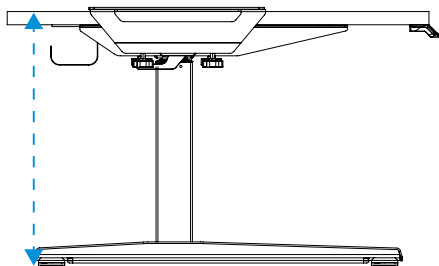

Înălțime minimă: 640mm*