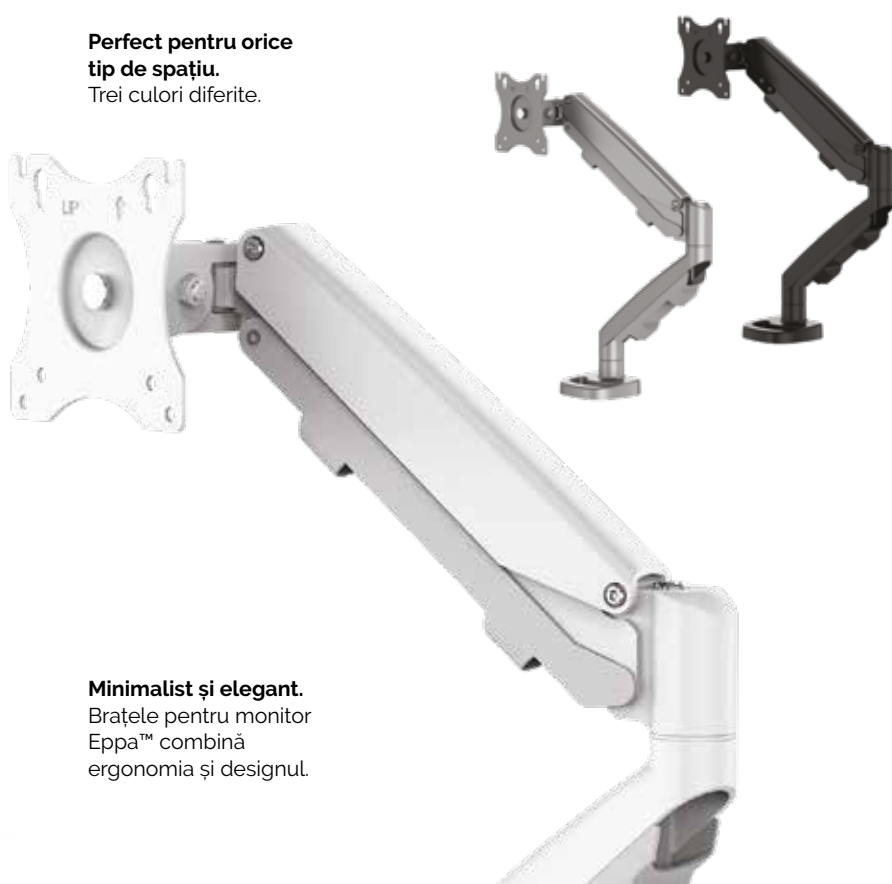

Organizați în mod eficient cablurile și firele electrice pentru a elimina dezordinea și cablurile care atârnă.

BRAȚE MONITOR

Ridicați privirea la o înălțime comodă, cu ajutorul brațelor pentru monitor Fellowes. Brațele pentru monitor vă ajută să dobândiți o postură sănătoasă și să faceți ca spațiul de lucru să fie mai productiv. Permit deplasarea fără efort a monitorului la înălțimea și înclinația corecte, reducând tensiunea asupra spatelui, gâtului și ochilor.

Brațele pentru monitor Eppa™ au fost proiectate pentru a facilita poziționarea optimă a ecranului. Se deplasează cu o simplă atingere cu degetul și au un aspect elegant și minimalist care permite integrarea lor în orice tip de spațiu de lucru.

Deplasare ușoară cu o atingere cu degetul.

Perfect pentru birouri comune și muncă în echipă.

Pentru o stație de lucru mereu ordonată.
Sistem integrat de management al cablurilor.

Perfect pentru orice tip de spațiu.

Trei culori diferite.

Minimalist și elegant.
Brațele pentru monitor Eppa™ combină ergonomia și designul.

Kitul de conversie Eppa transformă cu ușurință un braț unic într-un braț dublu, pentru o soluție flexibilă și eficientă.