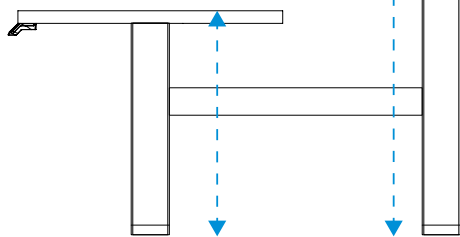

Interval de reglare a înălțimii: : 645mm - 1305mm*

Înălțime maximă: 1305mm*

Înălțime minimă: 645mm*

* Cu blat de birou de 25mm

Cambio™ Desk
(bază unică)

Argintiu: 9694001

Cambio™ Bench
(Bază dublă)

Argintiu: 9696001