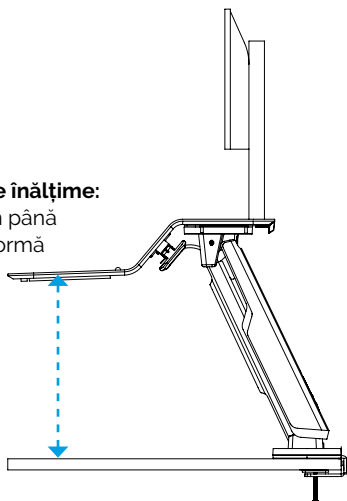

Negru: 8081601

Negru: 8081501

Alb: 8081801

Alb: 8081701

Reglare înălțime:
432mm până
la platformă