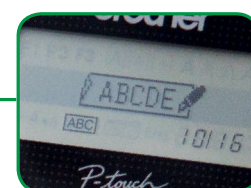

Organizați biroul cu P-touch H110

Măriți eficiența etichetând dosarele, bibliorafurile, sertarele, cutiile de arhivare și obiectele personale cu Brother P-touch. Aparatul portabil compact P-touch H110 este ușor de utilizat oriunde în birou. Putând fi folosit cu multe feluri diferite de benzi de etichete, P-touch H110 va deveni indispensabil.

Ecraan lizibil
Funcție de previzualizare a etichetei.

3 fonturi & 10 stiluri
Personalizați etichetele.

Tastatură QWERTY
Stilul familiar al tastaturii face scrierea textului simplă.

Slot pentru adaptor AC
Nu depindeți de baterii, folosind adaptorul AC opțional.

Design compact
Construcția ergonomică îl face ușor de ținut în mână.

Funcție de etichetare a cablurilor
Marcați echipamentele etichetând cablurile.

15 chenare
Personalizați etichetele adăugându-le chenare decorative.