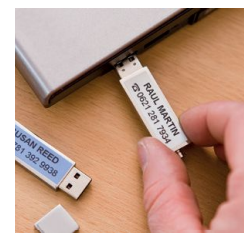

P-touch
H110

brother
at your side

3 ani
GARANȚIE
prin înregistrarea pe
www.brother.ro

Aparat de etichetat **Portabil**

Cu P-touch H110 organizarea unui birou devine simplă și rapidă, etichetând eficient dosare, CD-uri, sertare, cabluri și obiecte personale

- Creați în câteva secunde etichete rezistente și clare
- 3 fonturi, 10 stiluri, 253 simboluri, 15 chenare
- Include casetă de bandă de 12mm, negru pe alb
- Tipărește etichete de 3.5, 6, 9 și 12mm

www.brother.ro

Organizați biroul cu P-touch H110

Măriți eficiența etichetând dosarele, bibliorafurile, sertarele, cutiile de arhivare și obiectele personale cu Brother P-touch. Aparatul portabil compact P-touch H110 este ușor de utilizat oriunde în birou. Putând fi folosit cu multe feluri diferite de benzi de etichete, P-touch H110 va deveni indispensabil.

Peste 250 de simboluri
Prin utilizarea lor evidențiați mesajele.

*Bateriile nu sunt incluse

P-touch etichete laminare – create să reziste

Benzile laminate TZe sunt alcătuite din șase straturi de material, rezultând o etichetă subțire și foarte rezistentă. Caracterele sunt formate cu cerneală transferată termic și păstrate între două straturi preotectoare de PET (film de poliester), care protejează textul de efectele umidității, abraziunii, temperaturilor extreme, substanțelor chimice și luminii soarelui. Etichetele au fost testate în condiții extreme demonstrându-se că au o calitate profesională și au fost create să reziste.