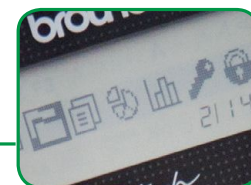

Peste 250 de simboluri
Prin utilizarea lor evidențiați mesajele.

*Bateriile nu sunt incluse

P-touch etichete laminare – create să reziste

Benzile laminate TZe sunt alcătuite din șase straturi de material, rezultând o etichetă subțire și foarte rezistentă. Caracterele sunt formate cu cerneală transferată termic și păstrate între două straturi preotectoare de PET (film de poliester), care protejează textul de efectele umidității, abraziunii, temperaturilor extreme, substanțelor chimice și luminii soarelui. Etichetele au fost testate în condiții extreme demonstrându-se că au o calitate profesională și au fost create să reziste.