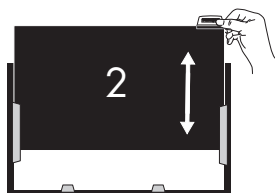

### Quick Reveal Tabs™

- Customize your tab configuration for easy on and off; Larger screens use more tabs
- Personnalisez la configuration de vos onglets pour faciliter l'installation et le retrait ; Les écrans plus larges peuvent requérir un nombre plus important d'onglets
- Personalice la configuración de lengüetas para instalar y extraer fácilmente. Las pantallas más grandes necesitan más lengüetas
- Passen Sie die Laschenkonfiguration für einfaches Anbringen und Entfernen individuell an; Größere Bildschirme benötigen mehr Laschen
- Personalizza la configurazione delle linguette in modo da applicare/rimuovere facilmente il filtro; per schermi più grandi usare più filtri
- Pas de configuratie van uw tabs aan voor gemakkelijk aanbrengen en verwijderen. Voor grotere schermen zijn meer tabs nodig
- Anpassa dina flickkonfigurationer för enkel på- och avslagning; Större skärmar använder fler flikar
- Położenie prowadnic można dostosować w celu prostego zakrywania i odsłaniania ekranu; Przy większych ekranach należy użyć więcej prowadnic
- Подгоните конфигурацию держателей для легкой установки и снятия. Для больших экранов используйте больше держателей
- Personalize a configuração das abas para facilitar a colocação e remoção; Ecrãs maiores utilizam mais abas